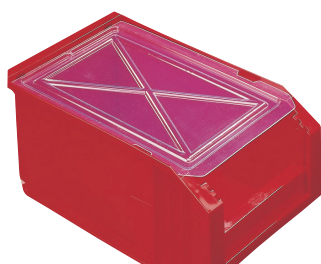

## Couvercles **PIVOTANTS**

• Coloris cristal uniquement.  
• Disponibles pour modèles de bacs 0,3 et 1 litre seulement.

REFERENCE	DESIGNATION	COLISAGE	N°PRIX
5071182	Couvercle pour bac 0,3 litre	par 12	n° 701
5072189	Couvercle pour bac 1 litre	par 12	n° 702

## Volets avant **ABATTANTS**

• Mise en place rapide. Peut être manipulé même en position gerbée.  
• Coloris cristal uniquement.  
• Disponibles pour modèles de bacs 3, 8, 11 et 23 litres.

REFERENCE	DESIGNATION	COLISAGE	N°PRIX
5073186	Volet avant pour bac 3 litres	par 12	n° 703
5085189	Volet avant pour bac 8 litres	par 12	n° 706
5074183	Volet avant pour bac 11 litres	par 12	n° 704
5075180	Volet avant pour bac 23 litres	par 12	n° 705

## Couvercles **CACHE-POUSSIÈRE**

• Permet de préserver le contenu d'un bac de la poussière en milieu actif.  
• Coloris cristal uniquement.  
• Disponibles pour modèles de bacs 3, 8, 11 et 23 litres.

REFERENCE	DESIGNATION	COLISAGE	N°PRIX
5080184	Couvercle pour bac 3 litres	par 12	n° 710
5081181	Couvercle pour bac 8 et 11 litres	par 12	n° 711
5082188	Couvercle pour bac 23 litres	par 12	n° 712