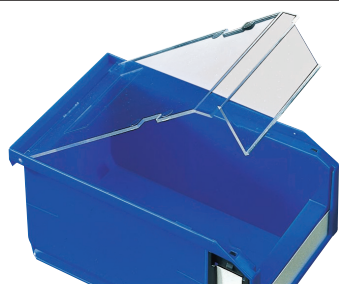

## Séparations **LONGITUDINALES**

• Adaptables uniquement sur modèles de bacs : 8, 11 et 23 litres.

REFERENCE	DESIGNATION	COLISAGE	N°PRIX
5087022	Séparation pour bac 8 litres	par 6	n° 713
5083024	Séparation pour bac 11 litres	par 6	n° 719
5084021	Séparation pour bac 23 litres	par 6	n° 720

## Couvercles **PIVOTANTS**

• Coloris cristal uniquement.  
• Disponibles pour modèles de bacs 0,3 et 1 litre seulement.

REFERENCE	DESIGNATION	COLISAGE	N°PRIX
5071182	Couvercle pour bac 0,3 litre	par 12	n° 701
5072189	Couvercle pour bac 1 litre	par 12	n° 702

## Volets avant **ABATTANTS**

• Mise en place rapide. Peut être manipulé même en position gerbée.  
• Coloris cristal uniquement.  
• Disponibles pour modèles de bacs 3, 8, 11 et 23 litres.

REFERENCE	DESIGNATION	COLISAGE	N°PRIX
5073186	Volet avant pour bac 3 litres	par 12	n° 703
5085189	Volet avant pour bac 8 litres	par 12	n° 706
5074183	Volet avant pour bac 11 litres	par 12	n° 704
5075180	Volet avant pour bac 23 litres	par 12	n° 705

## Couvercles **CACHE-POUSSIÈRE**

• Permet de préserver le contenu d'un bac de la poussière en milieu actif.  
• Coloris cristal uniquement.  
• Disponibles pour modèles de bacs 3, 8, 11 et 23 litres.

REFERENCE	DESIGNATION	COLISAGE	N°PRIX
5080184	Couvercle pour bac 3 litres	par 12	n° 710
5081181	Couvercle pour bac 8 et 11 litres	par 12	n° 711
5082188	Couvercle pour bac 23 litres	par 12	n° 712