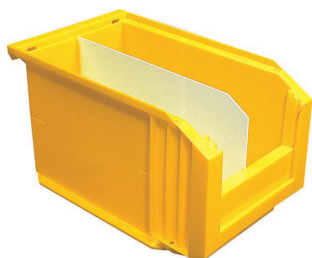

# ACCESSOIRES BACS "EUROPEAN"

## Séparations **LONGITUDINALES**

• Adaptables uniquement sur modèles de bacs : 8, 11 et 23 litres.

REFERENCE	DESIGNATION	COLISAGE	N°PRIX
5087022	Séparation pour bac 8 litres	par 6	n° 713
5083024	Séparation pour bac 11 litres	par 6	n° 719
5084021	Séparation pour bac 23 litres	par 6	n° 720

## Couvercles **PIVOTANTS**

• Coloris cristal uniquement.  
• Disponibles pour modèles de bacs 0,3 et 1 litre seulement.

REFERENCE	DESIGNATION	COLISAGE	N°PRIX
5071182	Couvercle pour bac 0,3 litre	par 12	n° 701
5072189	Couvercle pour bac 1 litre	par 12	n° 702

## Volets avant **ABATTANTS**

• Mise en place rapide. Peut être manipulé même en position gerbée.  
• Coloris cristal uniquement.  
• Disponibles pour modèles de bacs 3, 8, 11 et 23 litres.

REFERENCE	DESIGNATION	COLISAGE	N°PRIX
5073186	Volet avant pour bac 3 litres	par 12	n° 703
5085189	Volet avant pour bac 8 litres	par 12	n° 706
5074183	Volet avant pour bac 11 litres	par 12	n° 704
5075180	Volet avant pour bac 23 litres	par 12	n° 705