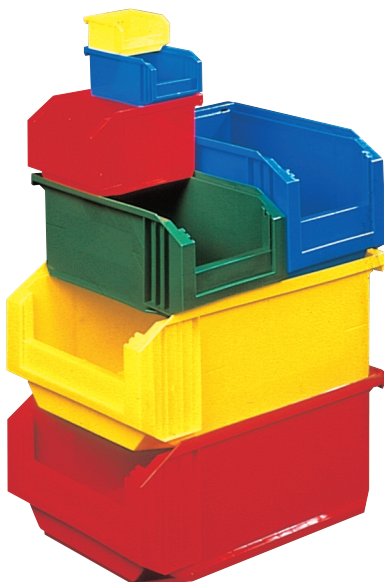

● Bacs à bec série "European" - haute résistance

Nouvelle génération de bacs à bec issue des plus récentes technologies. Leur conception assistée par ordinateur (CAO) associe résistance mécanique, fonctionnalité et design. La série EUROPEAN est composée d'une gamme complète de 7 modèles aux cotes européennes, avec de nombreux accessoires et supports. Matériau : polyéthylène haute densité.

USAGE INTENSIF ET PROFESSIONNEL

DIMENSIONS		Bac 0,3 Litre	Bac 1 Litre	Bac 3 Litres	Bac 8 Litres	Bac 11 Litres	Bac 23 Litres	Bac 23 Litres ⁽¹⁾
L x h x p		103 x 54 x 89	103 x 75 x 160	150 x 125 x 230	210 x 150 x 342	210 x 200 x 347	315 x 200 x 500	315 x 210 x 500
Volume intérieur :		0,3 dm 3	1 dm 3	3 dm 3	8 dm 3	11 dm 3	23 dm 3	23 dm 3
Poids :		35 g	85 g	235 g	490 g	660 g	1200 g	1300g
Colisage :		par 48	par 48	par 36	par 12	par 12	par 6	par 6
Coloris disponibles :		bleu, jaune, rouge, vert, dans tous les modèles sauf bac 23 litres ⁽¹⁾ à fond renforcé : jaune et rouge seulement.						

● Bacs à bec série "European" sans accessoires

DESIGNATION	COLISAGE	
Bac à bec 0,3 litre	par 48	
Bac à bec 1 litre	par 48	
Bac à bec 3 litres	par 36	
Bac à bec 8 litres	par 12	
Bac à bec 11 litres	par 12	
Bac à bec 23 litres	par 6	
Bac à bec 23 litres ⁽¹⁾	par 6	