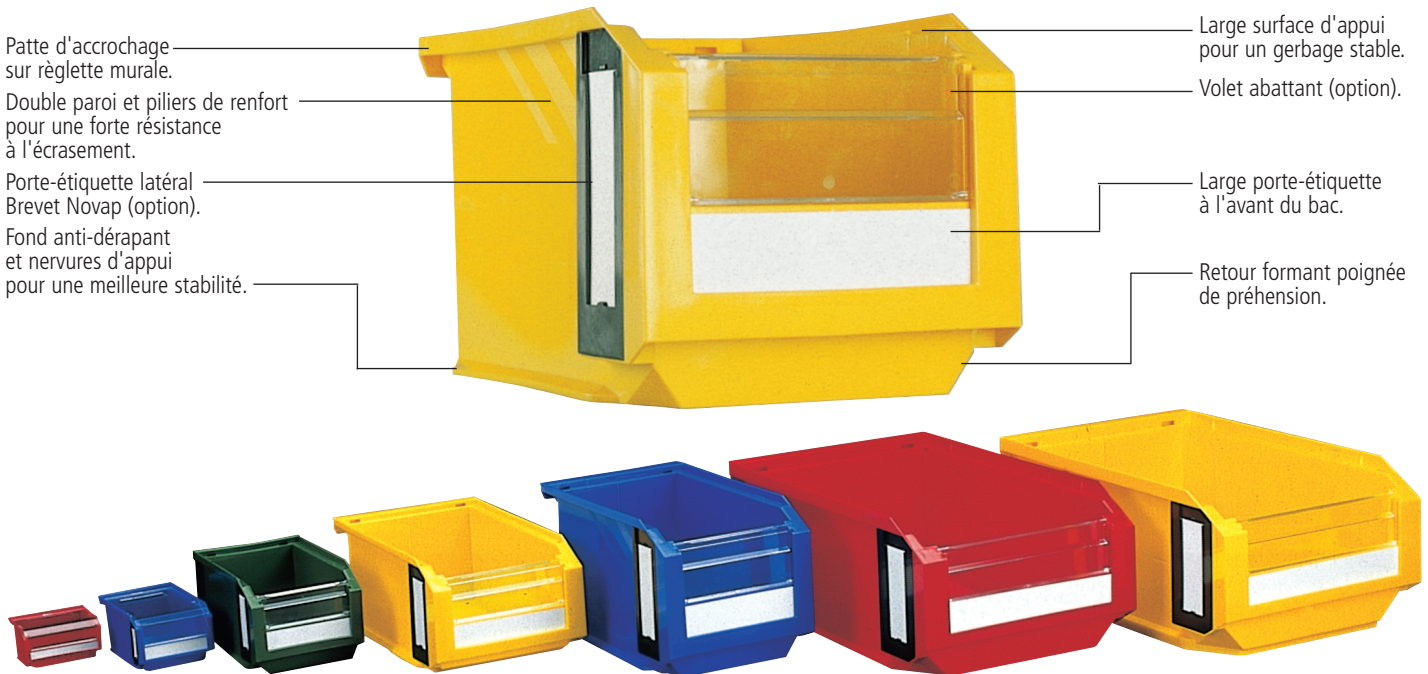

● Bacs à bec série "European" - haute résistance

Nouvelle génération de bacs à bec issue des plus récentes technologies. Leur conception assistée par ordinateur (CAO) associe résistance mécanique, fonctionnalité et design. La série EUROPEAN est composée d'une gamme complète de 7 modèles aux cotes européennes, avec de nombreux accessoires et supports. Matériau : polyéthylène haute densité.

USAGE INTENSIF ET PROFESSIONNEL

DIMENSIONS		Bac 0,3 Litre	Bac 1 Litre	Bac 3 Litres	Bac 8 Litres	Bac 11 Litres	Bac 23 Litres	Bac 23 Litres ⁽¹⁾
L x h x p		103 x 54 x 89	103 x 75 x 160	150 x 125 x 230	210 x 150 x 342	210 x 200 x 347	315 x 200 x 500	315 x 210 x 500
Volume intérieur :		0,3 dm 3	1 dm 3	3 dm 3	8 dm 3	11 dm 3	23 dm 3	23 dm 3
Poids :		35 g	85 g	235 g	490 g	660 g	1200 g	1300g
Colisage :		par 48	par 48	par 36	par 12	par 12	par 6	par 6
Coloris disponibles :		bleu, jaune, rouge, vert, dans tous les modèles sauf bac 23 litres ⁽¹⁾ à fond renforcé : jaune et rouge seulement.						

● Bacs à bec série "European" sans accessoires

DESIGNATION	COLISAGE	
Bac à bec 0,3 litre	par 48	
Bac à bec 1 litre	par 48	
Bac à bec 3 litres	par 36	
Bac à bec 8 litres	par 12	
Bac à bec 11 litres	par 12	
Bac à bec 23 litres	par 6	
Bac à bec 23 litres ⁽¹⁾	par 6	

Préciser la couleur ou indiquer le gencod ci-dessous

GENCOD	ROUGE	VERT	BLEU	JAUNE
Bac à bec 0,3 litre	5110058	5110041	5110065	5110034
Bac à bec 1 litre	5120057	5120040	5120064	5120033
Bac à bec 3 litres	5130056	5130049	5130063	5130032
Bac à bec 8 litres	5140055	5140048	5140062	5140031
Bac à bec 11 litres	5141052	5141045	5141069	5141038
Bac à bec 23 litres	5150054	5150047	5150061	5150030
Bac à bec 23 litres ⁽¹⁾	5160053			5160039